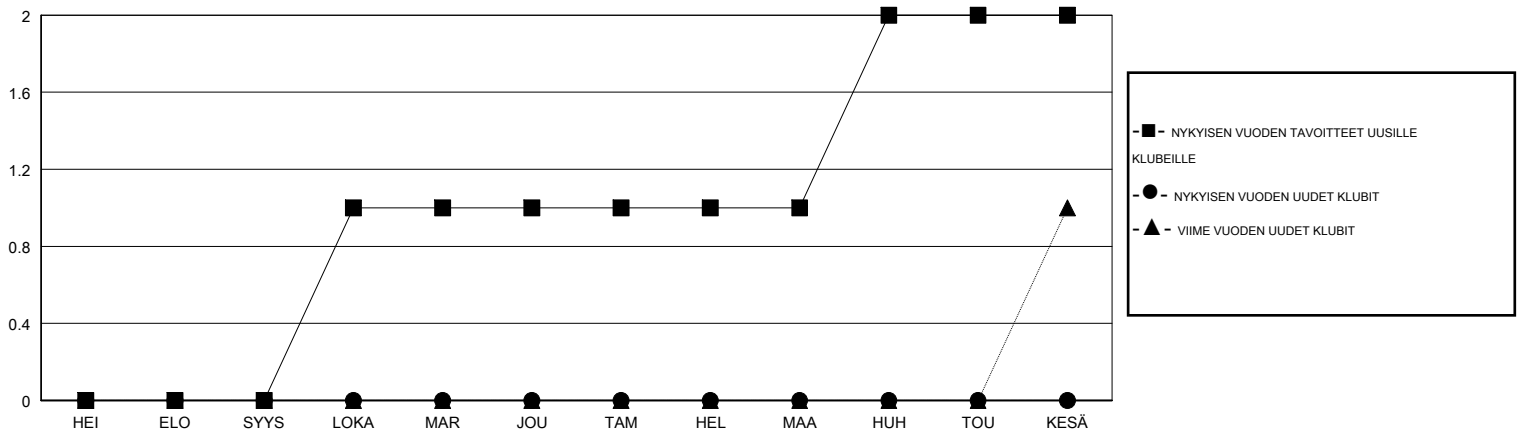

# MONTHLY MEMBERSHIP PROGRESS REPORT

District 107 I

Results as of: 05/31/2019

GMT: ANTTI FORSELL

SIJAINI FINLAND

GMT VAALIPIIRI

Klubit				jäsentä			
TULOKSET 2018-2019				TULOKSET 2018-2019			
NELJÄNNES	UUDEN KLUBIN TAVOITE	UUDET KLUBIT	LOPETETUT KLUBIT	NELJÄNNES	JÄSENKASVUN NETTOTAVOITE	TOTEUTUNUT JÄSENKASVU	POISTETUT JÄSENET (mukaan lukien siirrot)
HEI/ELO/SYYS	0	0	0	HEI/ELO/SYYS	5	15	25
LOKA/MAR/JOU	1	0	0	LOKA/MAR/JOU	21	16	30
TAM/HEL/MAA	0	0	0	TAM/HEL/MAA	11	17	19
HUH/TOU/KESÄ	1	0	0	HUH/TOU/KESÄ	38	10	14

TAVOITTEET JA UUDET KLUBIT, KUMULATIIVINEN

TAVOITTEET JA JÄSENET, KUMULATIIVINEN

LAKKAUTETUT KLUBIT: 0

25 CLUBS OF 54 LISÄNNYT YHDEN TAI USEAMMAN UUTTA JÄSENTÄ