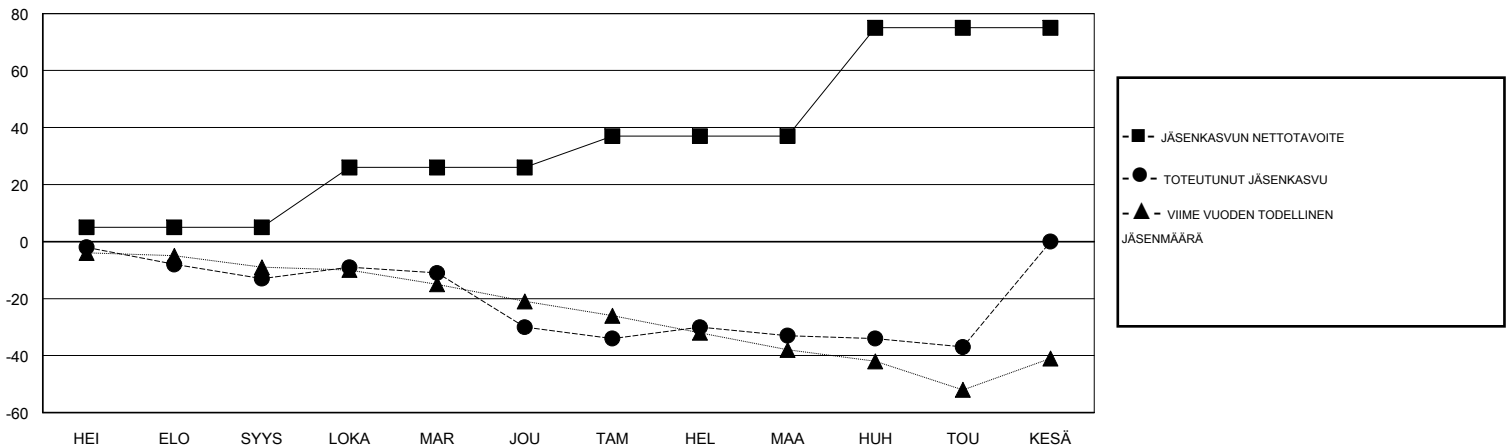

# MONTHLY MEMBERSHIP PROGRESS REPORT

District 107 I

Results as of: 05/31/2019

GMT: ANTTI FORSELL

SIJAINI FINLAND

GMT VAALIPIIRI

Klubit				jäsentä			
TULOKSET 2018-2019				TULOKSET 2018-2019			
NELJÄNNES	UUDEN KLUBIN TAVOITE	UUDET KLUBIT	LOPETETUT KLUBIT	NELJÄNNES	JÄSENKASVUN NETTOTAVOITE	TOTEUTUNUT JÄSENKASVU	POISTETUT JÄSENET (mukaan lukien siirrot)
HEI/ELO/SYYS	0	0	0	HEI/ELO/SYYS	5	15	25
LOKA/MAR/JOU	1	0	0	LOKA/MAR/JOU	21	16	30
TAM/HEL/MAA	0	0	0	TAM/HEL/MAA	11	17	19
HUH/TOU/KESÄ	1	0	0	HUH/TOU/KESÄ	38	10	14

TAVOITTEET JA UUDET KLUBIT, KUMULATIIVINEN

TAVOITTEET JA JÄSENET, KUMULATIIVINEN

LAKKAUTETUT KLUBIT: 0

25 CLUBS OF 54 LISÄNNYT YHDEN TAI USEAMMAN UUTTA JÄSENTÄ